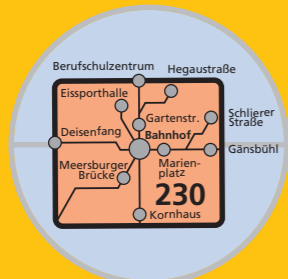

Legende

- Zonenort
- Ort auf der Zonengrenze
- Zonenort mit Bahnhof
- Ort mit Bahnhof auf der Zonengrenze
- 332 Nummer des Zonenortes auf der Zonengrenze
- Buslinien
- Bahnlinien
- Zone mit Zonennummer
- Bahn-/Buslinie auf Korridor: Direktverbindung zwischen 2 Zonen über einen Korridor
- Stadt-/Ortzone mit weiteren Tarifangeboten/Sonderregelungen¹
- Für Fahrten innerhalb der grünen Zonen gilt der Tarif des Nachbarverbundes naldo
- Für Fahrten innerhalb der blauen Zone 90 gilt der Tarif des Nachbarverbundes DING*
- Für Fahrten innerhalb der violetten Zonen gelten die Tarife der VGOA bzw. RBA
- Mobilitätszentrale

Ravensburg Mitte
Zur Zone 230 gehören alle Haltestellen, die sich innerhalb der angezeigten Endhaltestellen befinden.

¹Alle Stadtverkehrshaltestellen und die dazugehörigen grafischen Darstellungen finden Sie unter www.bodo.de